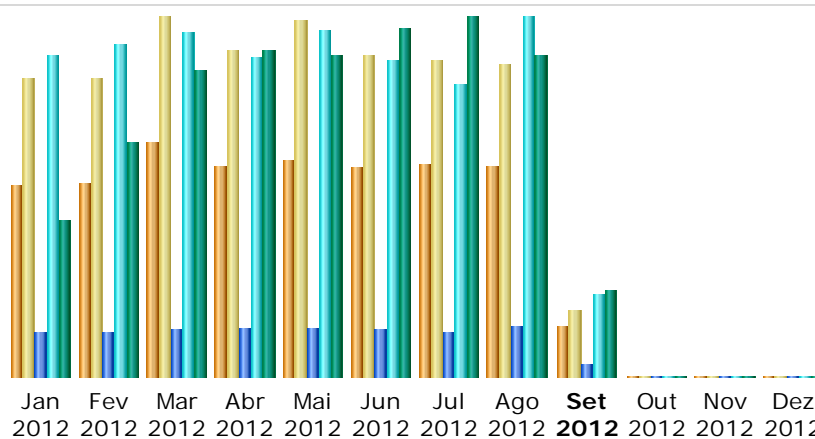

Última Actualização: 10 Set 2012 - 07:16

Período considerado:

Resumo

Período considerado	Mês Ago 2012				
Primeira visita	01 Ago 2012 - 01:32				
Última visita	31 Ago 2012 - 23:51				
	Visitantes únicos	Numero de visitas	Páginas	Hits	Bytes
Tráfego visualizado *	1,652	2,456 (1.48 visitas/visitante)	12,831 (5.22 Páginas/Visita)	88,929 (36.2 Hits/Visita)	2.66 GB (1137.08 KB/Visita)
Tráfego não visualizado *			3,448	36,373	685.60 MB

* Tráfego "não visto" é tráfego gerado por robots, worms ou respostas a códigos de status HTTP especiais.

Histórico mensal

Mês	Visitantes únicos	Numero de visitas	Páginas	Hits	Bytes
Jan 2012	1,500	2,345	10,934	79,424	1.31 GB
Fev 2012	1,510	2,341	10,999	82,185	1.95 GB
Mar 2012	1,838	2,820	11,828	85,363	2.54 GB
Abr 2012	1,648	2,557	11,869	78,898	2.71 GB
Mai 2012	1,699	2,798	12,105	85,644	2.66 GB
Jun 2012	1,638	2,511	11,478	78,385	2.89 GB
Jul 2012	1,663	2,490	11,359	72,497	2.98 GB
Ago 2012	1,652	2,456	12,831	88,929	2.66 GB
Set 2012	400	529	2,971	20,424	729.71 MB
Out 2012	0	0	0	0	0
Nov 2012	0	0	0	0	0
Dez 2012	0	0	0	0	0
Total	13,548	20,847	96,374	671,749	20.42 GB