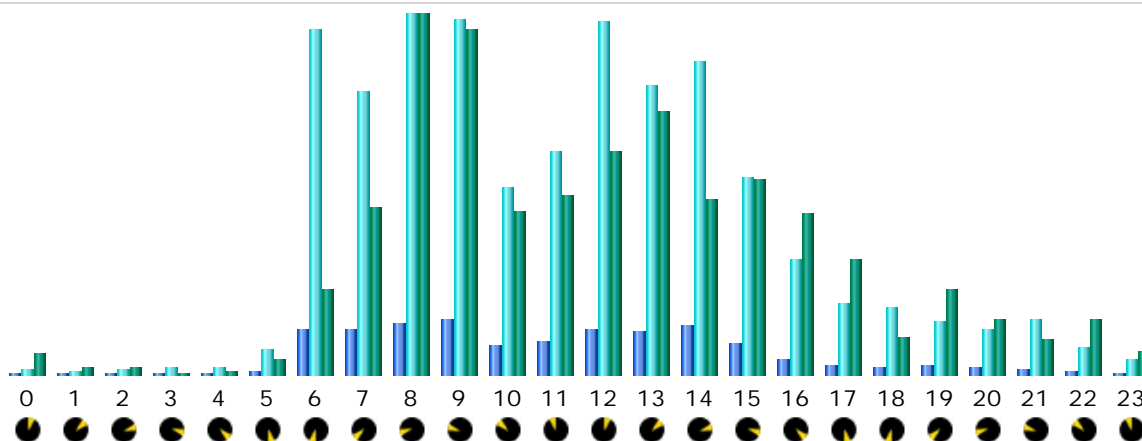

Horas

Horas	Páginas	Hits	Bytes	Horas	Páginas	Hits	Bytes
00	24	156	20.55 MB	12	1,191	9,204	219.46 MB
01	12	79	7.48 MB	13	1,126	7,556	259.28 MB
02	17	149	6.10 MB	14	1,274	8,175	171.65 MB
03	12	176	1.85 MB	15	810	5,161	191.02 MB
04	39	163	3.43 MB	16	383	3,017	157.73 MB
05	85	656	14.43 MB	17	249	1,839	113.77 MB
06	1,191	8,995	83.20 MB	18	204	1,748	37.21 MB
07	1,182	7,396	163.44 MB	19	217	1,395	82.95 MB
08	1,346	9,408	354.33 MB	20	165	1,187	53.32 MB
09	1,426	9,265	340.35 MB	21	134	1,417	34.02 MB
10	748	4,867	159.66 MB	22	91	719	54.30 MB
11	858	5,835	175.37 MB	23	47	366	22.31 MB

Países (Top 25) - [Lista completa](#)

Países	Páginas	Hits	Bytes
Brazil br	12,349	85,341	2.34 GB
United States us	160	1,782	111.05 MB