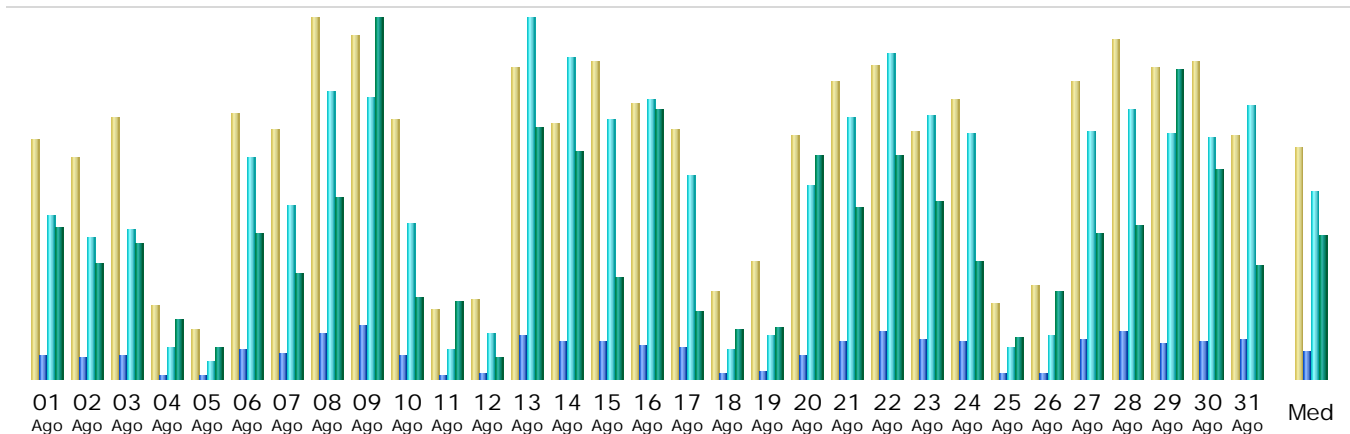

Dia	Numero de visitas	Páginas	Hits	Bytes
01 Ago 2012	82	365	2,488	92.64 MB
02 Ago 2012	76	327	2,161	70.56 MB
03 Ago 2012	90	348	2,279	82.96 MB
04 Ago 2012	25	59	481	36.36 MB
05 Ago 2012	17	31	250	19.33 MB
06 Ago 2012	91	445	3,365	88.79 MB
07 Ago 2012	86	368	2,640	64.14 MB
08 Ago 2012	124	683	4,374	111.05 MB
09 Ago 2012	118	818	4,305	221.26 MB
10 Ago 2012	89	342	2,360	49.64 MB
11 Ago 2012	24	50	429	46.77 MB
12 Ago 2012	27	75	699	12.91 MB
13 Ago 2012	107	671	5,504	153.75 MB
14 Ago 2012	88	558	4,905	138.98 MB
15 Ago 2012	109	572	3,953	62.33 MB
16 Ago 2012	95	499	4,268	165.62 MB
17 Ago 2012	86	477	3,090	41.57 MB
18 Ago 2012	30	72	437	30.13 MB
19 Ago 2012	40	95	646	31.04 MB
20 Ago 2012	84	345	2,942	136.61 MB
21 Ago 2012	102	574	3,976	104.69 MB
22 Ago 2012	108	732	4,972	136.83 MB
23 Ago 2012	85	585	4,034	109.05 MB
24 Ago 2012	96	555	3,750	71.97 MB
25 Ago 2012	26	63	477	25.28 MB
26 Ago 2012	32	86	669	52.92 MB
27 Ago 2012	102	605	3,779	88.66 MB
28 Ago 2012	117	705	4,105	94.32 MB
29 Ago 2012	107	549	3,732	190.22 MB
30 Ago 2012	109	574	3,685	127.94 MB
31 Ago 2012	84	603	4,174	68.91 MB
Med	79	413	2,868	87.97 MB
Total	2,456	12,831	88,929	2.66 GB

Dias da semana