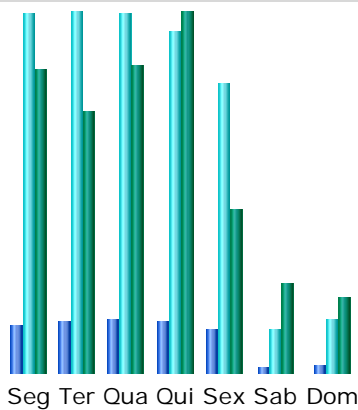

Dia	Páginas	Hits	Bytes
Seg	516	3,897	116.95 MB
Ter	551	3,906	100.53 MB
Qua	580	3,903	118.61 MB
Qui	560	3,690	138.88 MB
Sex	465	3,130	63.01 MB
Sab	61	456	34.63 MB
Dom	71	566	29.05 MB